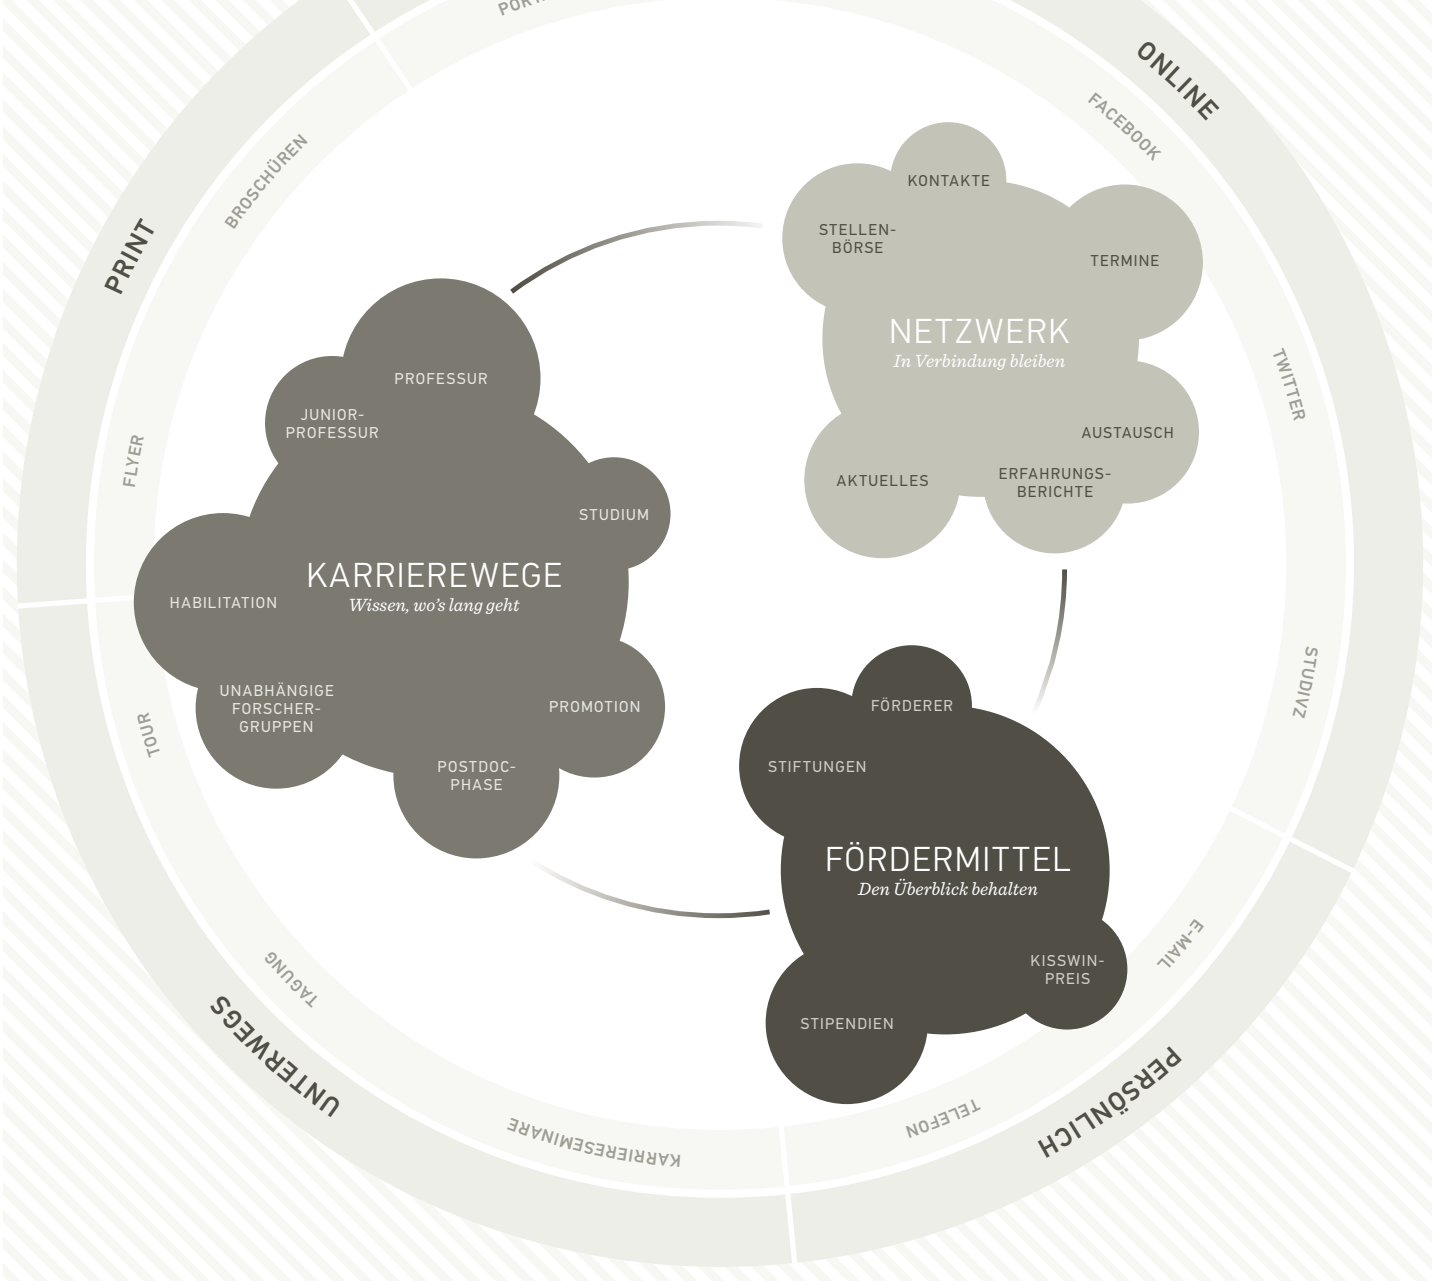

Information und Beratung zur wissenschaftlichen Karriere

Portal und Community

Auf dem Portal www.kisswin.de erhalten Sie aktuelle Meldungen zur deutschen Wissenschaft und Zugang zu unseren Services sowie zu unserer KISSWIN.DE-Community mit folgenden Funktionen:

- ↳ Vernetzung mit anderen Nachwuchswissenschaftlern/-innen
- ↳ gemeinsame Literaturverwaltung
- ↳ Arbeiten an gemeinsamen Texten

JETZT KOSTENLOS REGISTRIEREN
www.kisswin.de/community

Veranstaltungen

In unseren kostenlosen Veranstaltungen informieren wir über Möglichkeiten, Chancen und Risiken einer Karriere in der deutschen Wissenschaft. Folgende Veranstaltungen bieten wir an:

- ↳ Beratung: persönliche Karriereberatung
- ↳ Tagung: große Netzwerkveranstaltung für Nachwuchswissenschaftler/-innen und Vertreter/-innen aus Wissenschaft, Politik und Wirtschaft
- ↳ Tour: regelmäßige Teilnahme an nationalen und internationalen Messen und Veranstaltungen

AKTUELLE TERMINE UND VERANSTALTUNGSORTE
www.kisswin.de

Informationsbroschüren

Unsere kostenlosen Informationsbroschüren informieren über Themen, die für Nachwuchswissenschaftler/-innen besonders interessant sind:

- ↳ Fördermöglichkeiten in der Wissenschaft
- ↳ Karrierewege in der Wissenschaft
- ↳ Wissenschaftliches Arbeiten

KOSTENLOS BESTELLEN ODER HERUNTERLADEN
www.kisswin.de/broschueren

Karriereseminare

Unsere Karriereseminare geben Orientierung und regen zum Erfahrungsaustausch zwischen Nachwuchswissenschaftlern/-innen in den verschiedenen Karrierephasen an. Folgende Seminare bieten wir an:

- ↳ Wege in die Wissenschaft – Promotion
- ↳ Wege in die Wissenschaft – Postdoktorandenphase und Erlangung der Berufbarkeit
- ↳ How to become a professor? Das HTBP-Seminar

WEITERE INFORMATIONEN
www.kisswin.de/seminare